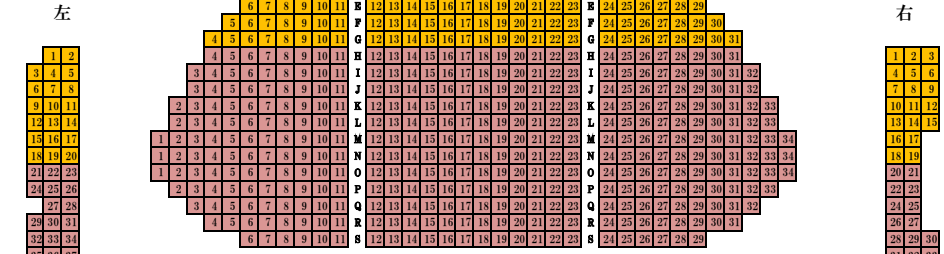

有楽町よみうりホール

一階席

- SS席(前方7列以内)
- S席
- A席

二階席

YURAKUCHO YOMIURI HALL
有楽町よみうりホール 座席表

1階席 522名

2階席 578名

1階席 2階席 合計 1,100名