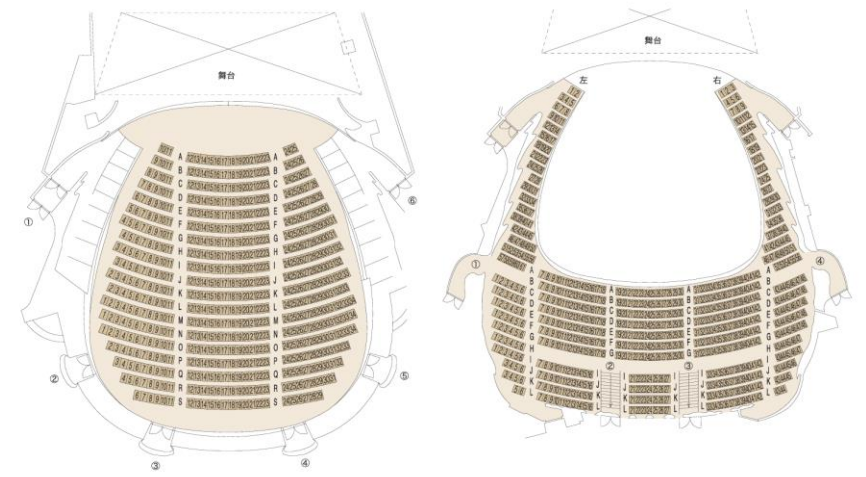

有楽町よみうりホール

一階席

- SS席(前方7列以内)
- S席
- A席

二階席

YURAKUCHO YOMIURI HALL
有楽町よみうりホール 座席表

1階席 522名

2階席 578名

1階席 2階席 合計 1,100名