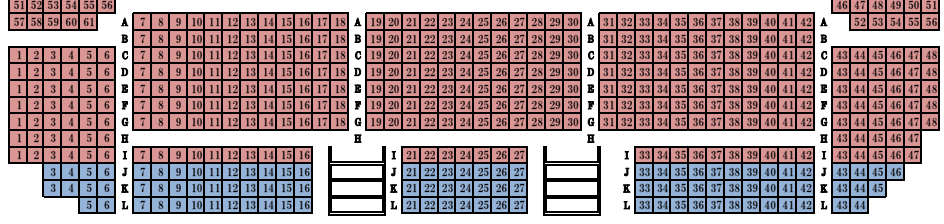

有楽町よみうりホール

一階席

- SS席(前方7列以内)
- S席
- A席

二階席

YURAKUCHO YOMIURI HALL
有楽町よみうりホール 座席表

1階席 522名

2階席 578名

1階席 2階席 合計 1,100名